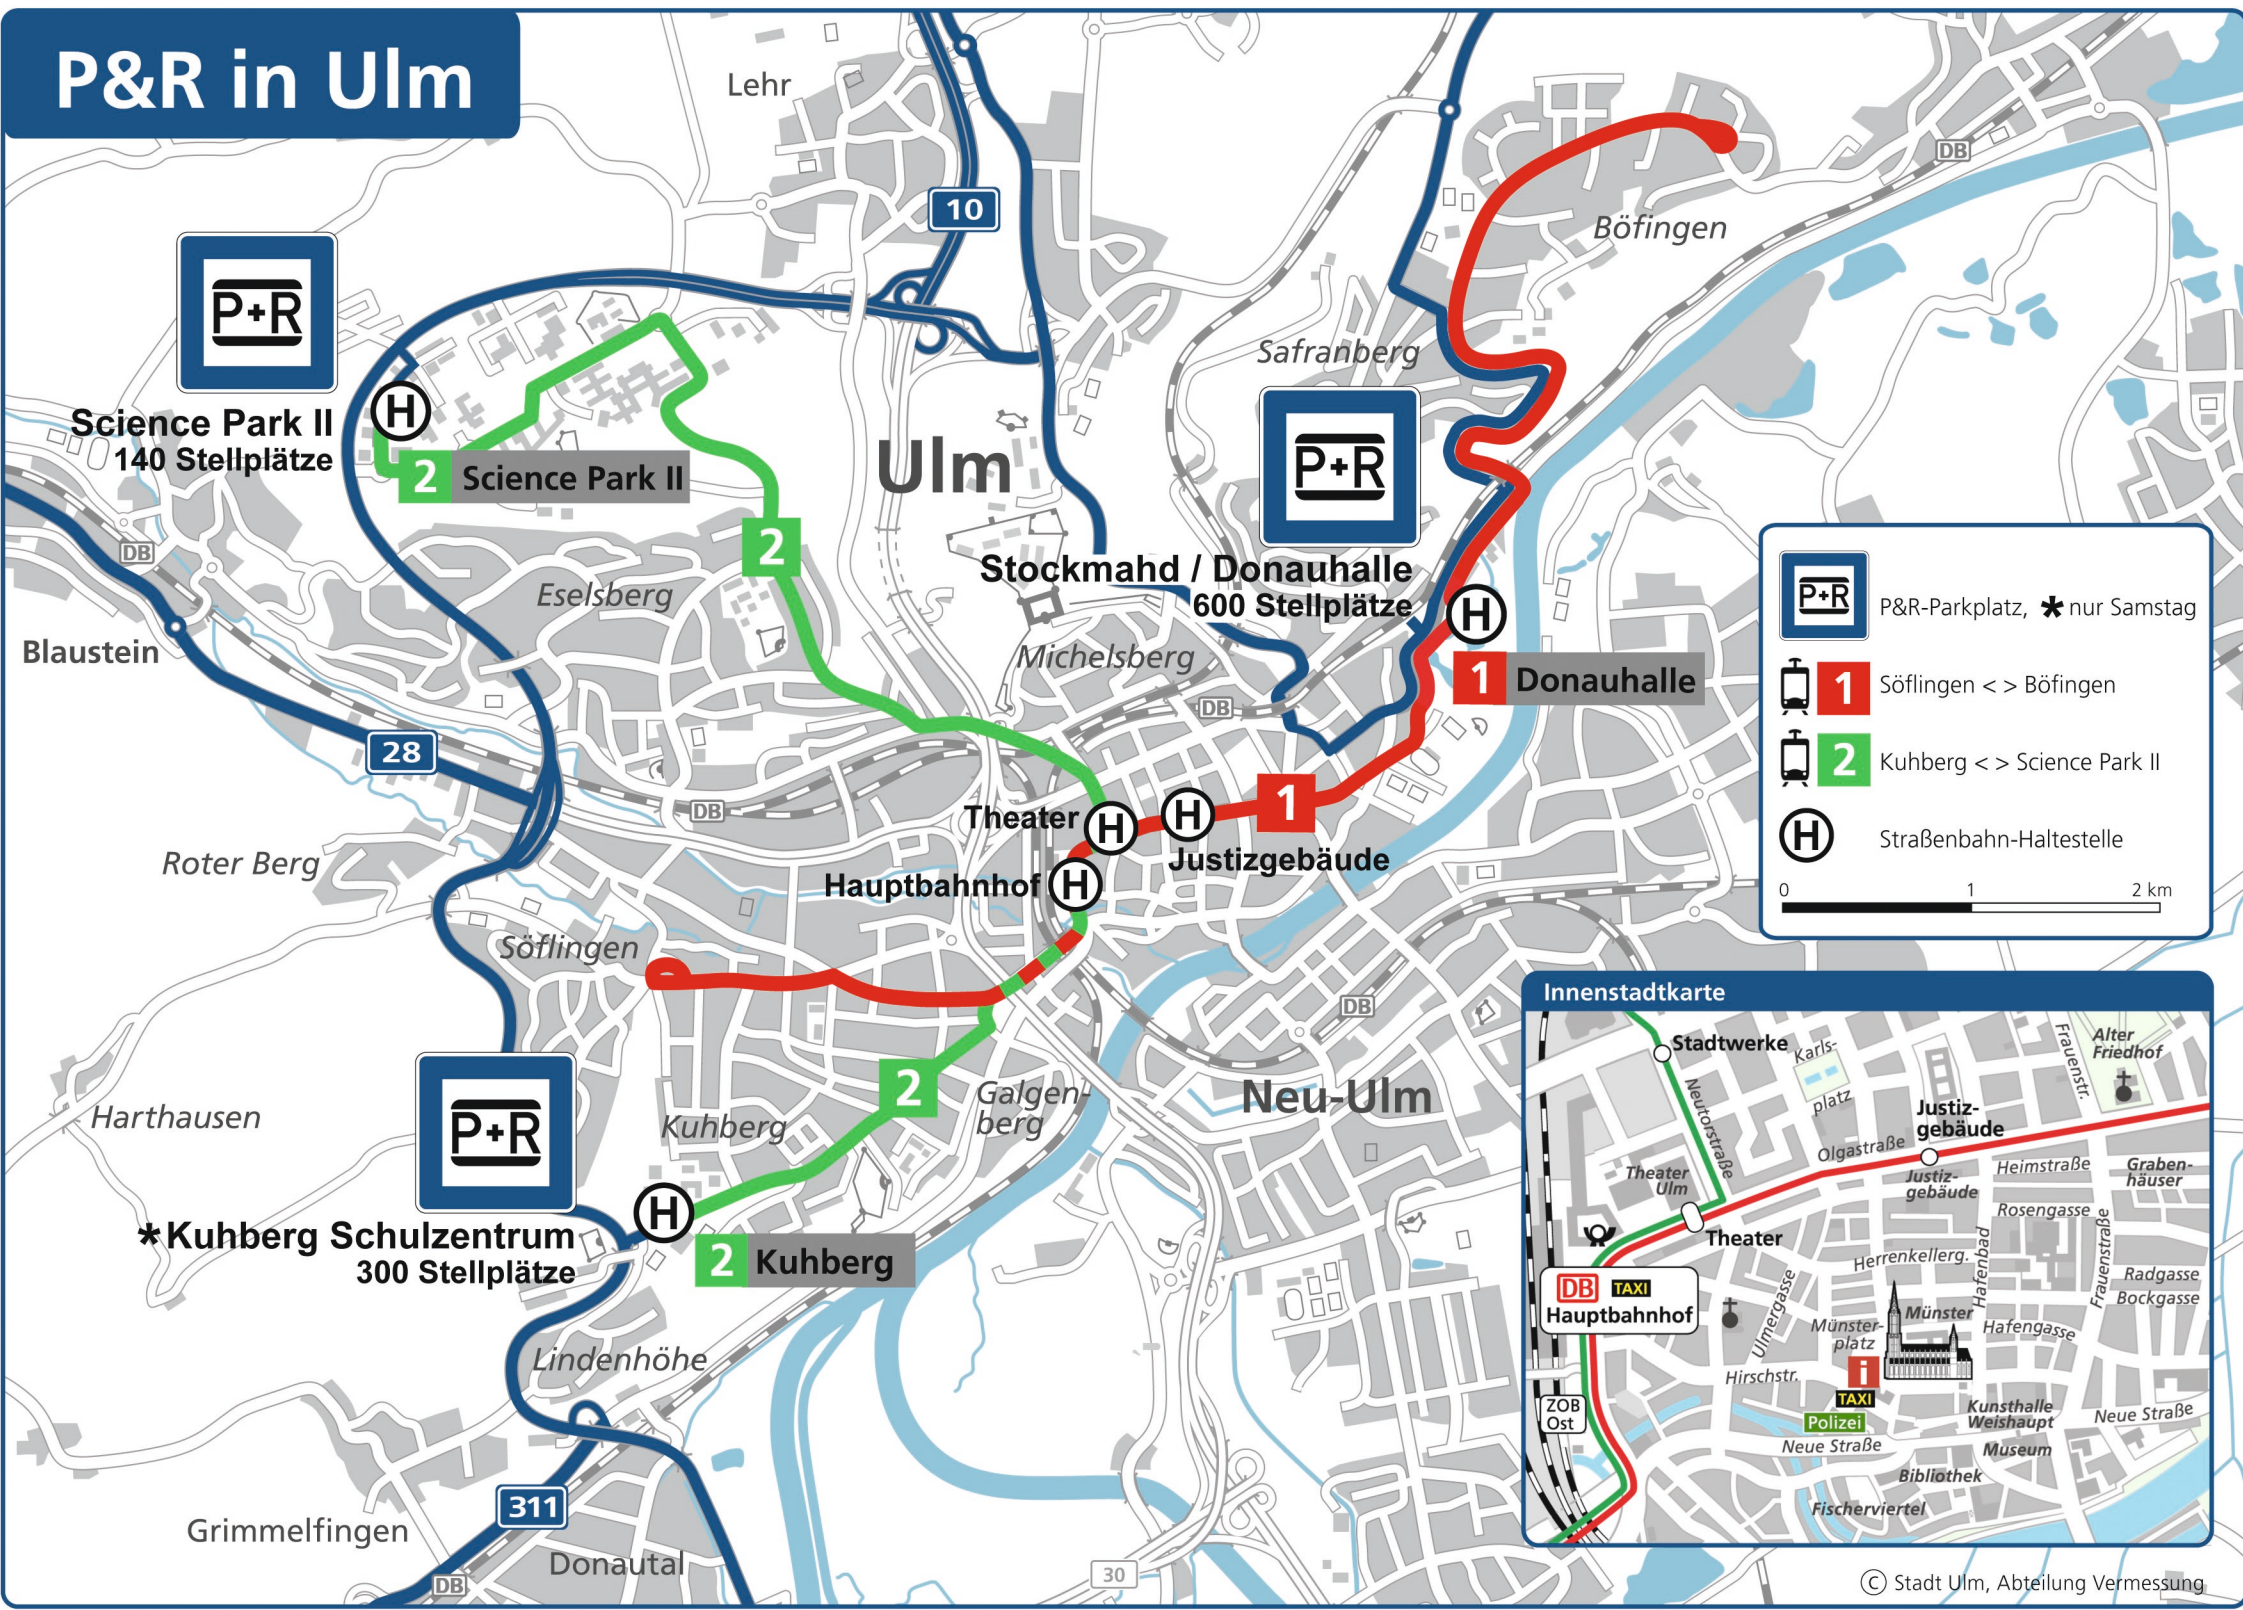

# P&R in Ulm

**P+R**  
Science Park II  
140 Stellplätze

**2** Science Park II

**P+R**  
Stockmahn / Donauhalle  
600 Stellplätze

**1** Donauhalle

**P+R**  
\*Kuhberg Schulzentrum  
300 Stellplätze

**2** Kuhberg

**P+R** P&R-Parkplatz, \* nur Samstag

**1** Söflingen <-> Böfingen

**2** Kuhberg <-> Science Park II

**H** Straßenbahn-Haltestelle

0 1 2 km

**Innenstadtkarte**

Stadtwerke, Karlsplatz, Justizgebäude, Theater, Hauptbahnhof, Münsterplatz, Kunsthalle Weisshaupt, Museum, Bibliothek, Fischerviertel, Neue Straße, Radgasse, Bockgasse, Grabenhäuser, Heimstraße, Rosengasse, Frauenstraße, Hafengasse, Herenkellerg., Hirschr., Ulmergasse, Theater Ulm, Stadtwerke, Neutorstraße, Alter Friedhof, Frauentstr., Grabenhäuser, Radgasse, Bockgasse, Neue Straße, Fischerviertel, Bibliothek, Museum, Kunsthalle Weisshaupt, Polizei, Hirschr., Münsterplatz, Hauptbahnhof, DB, TAXI, ZOB Ost.