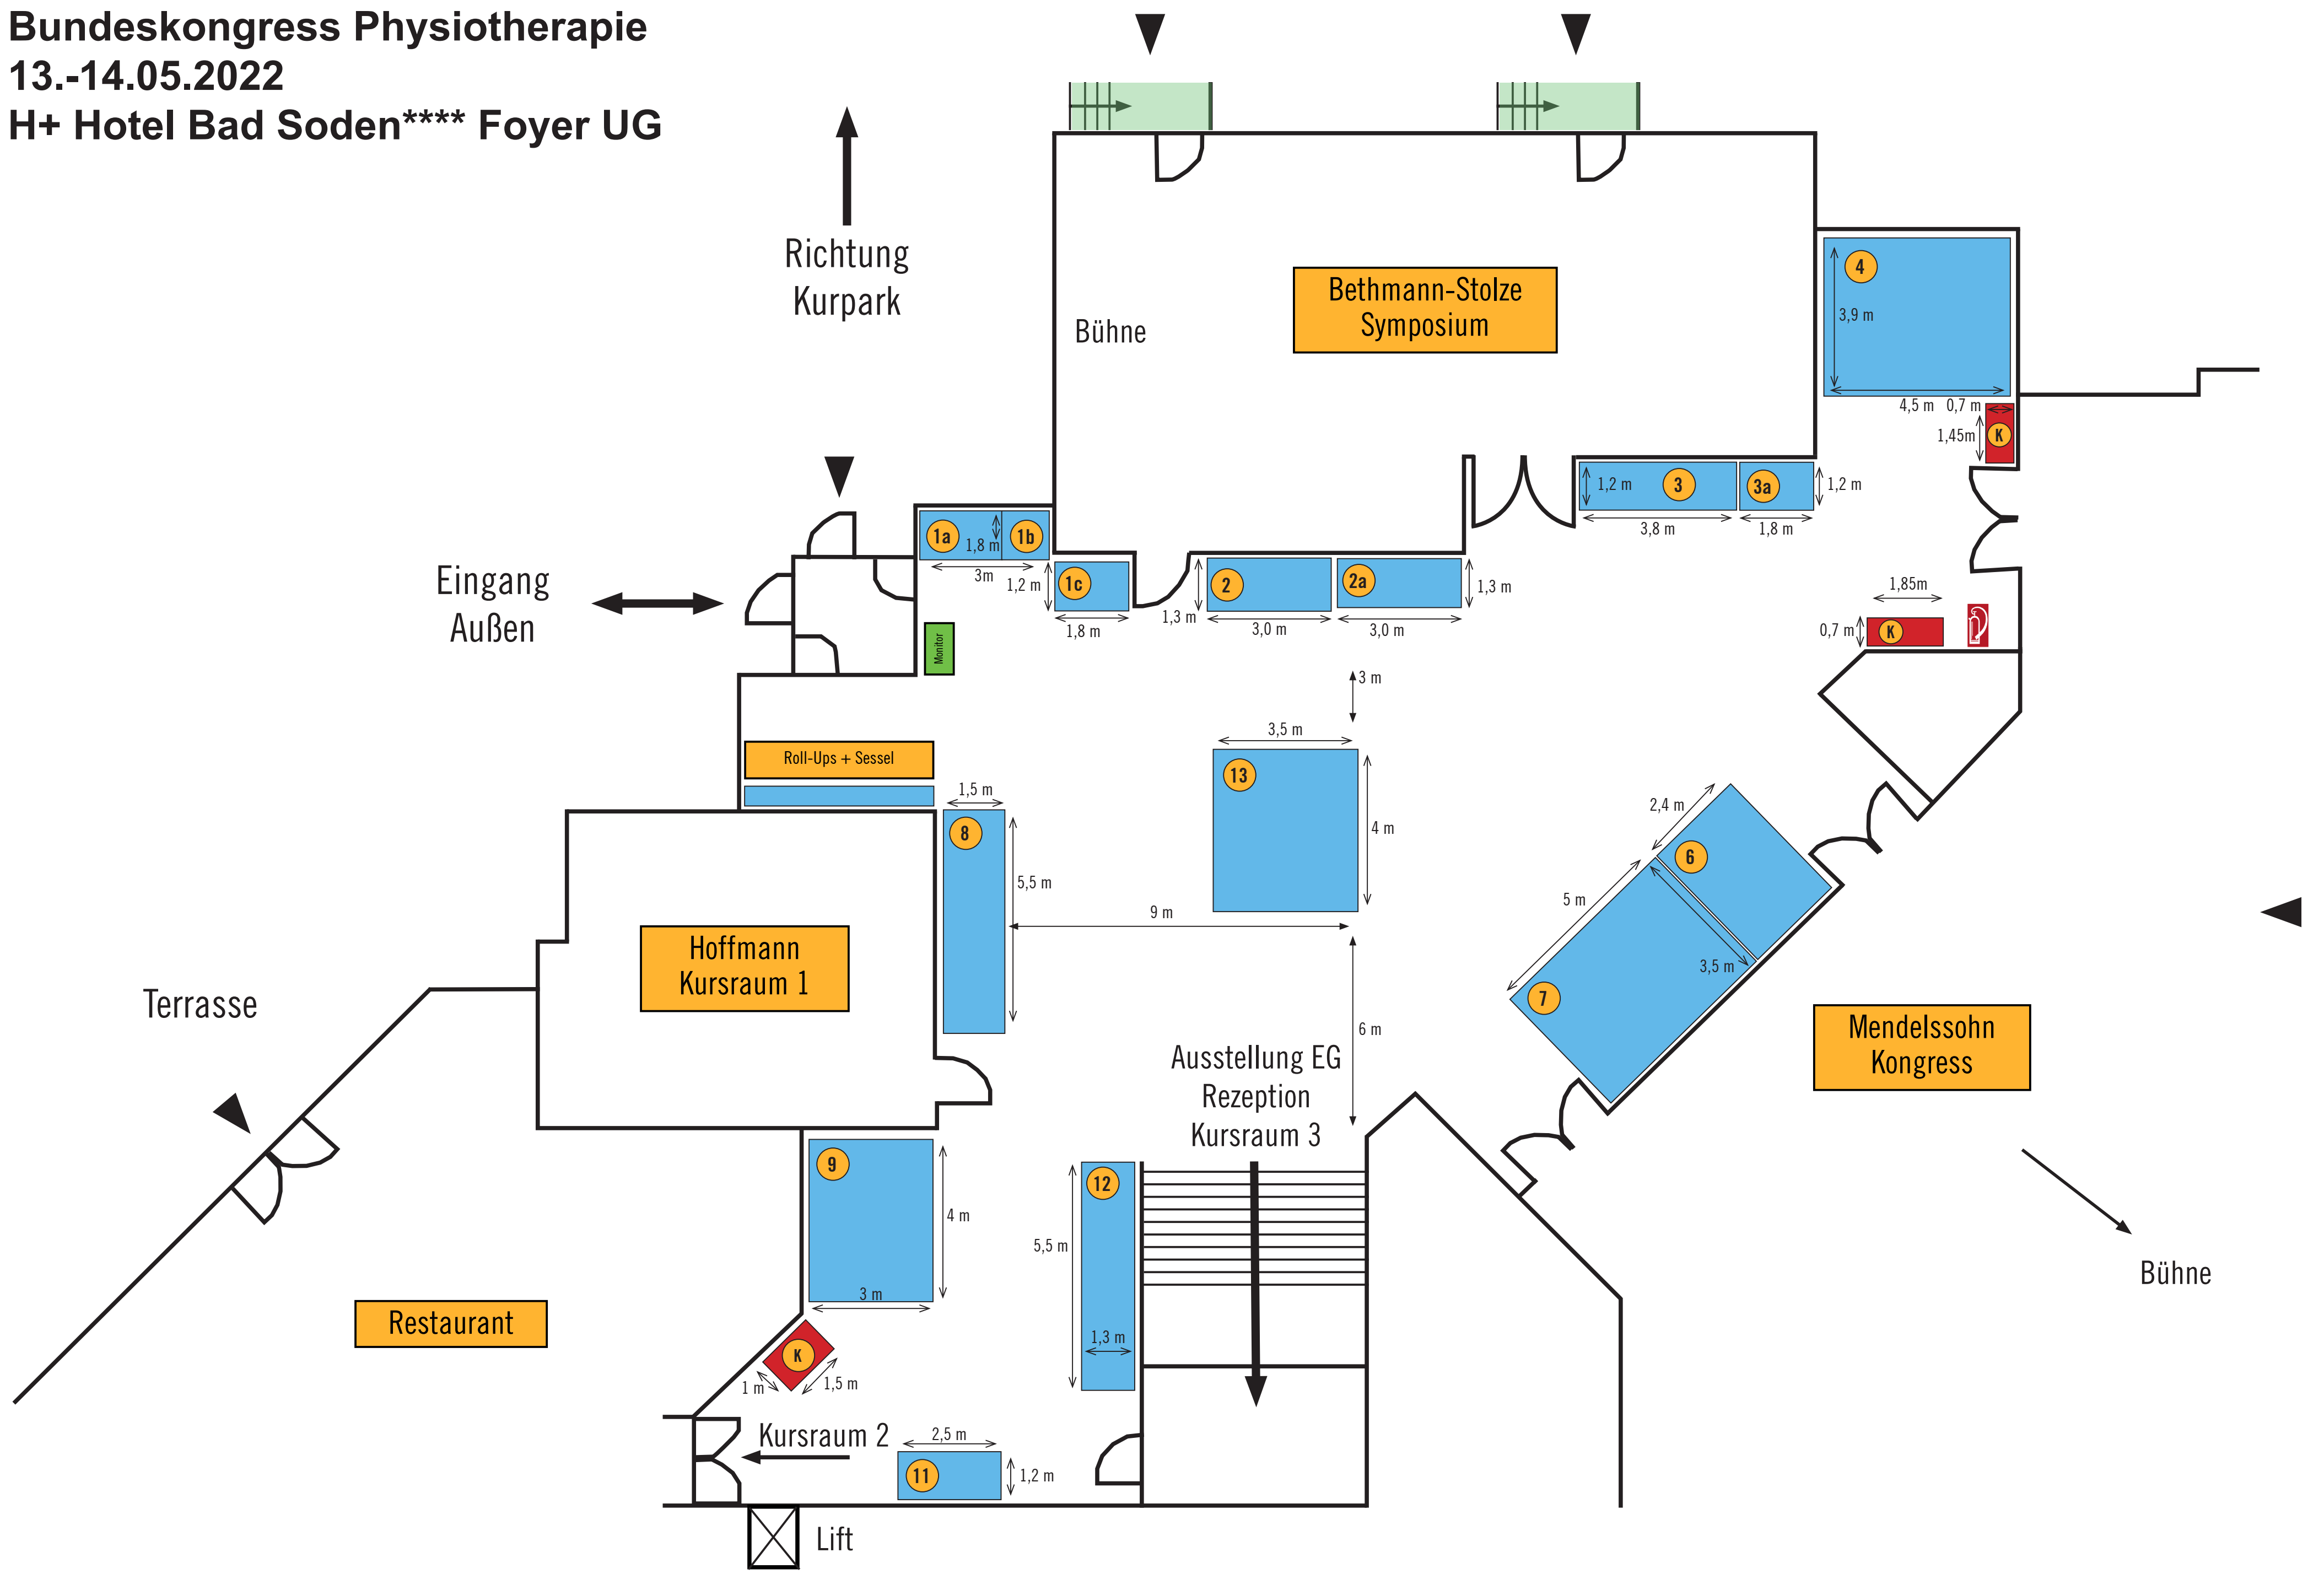

**Bundeskongress Physiotherapie**  
**13.-14.05.2022**  
**H+ Hotel Bad Soden\*\*\*\* Foyer UG**

Richtung  
Kurpark

Bühne

Bethmann-Stolze  
Symposium

Eingang  
Außen

Roll-Ups + Sessel

Hoffmann  
Kursraum 1

Terrasse

Restaurant

Kursraum 2

Lift

Ausstellung EG  
Rezeption  
Kursraum 3

Mendelssohn  
Kongress

Bühne

1a 1,8 m 1b

3m 1,2 m